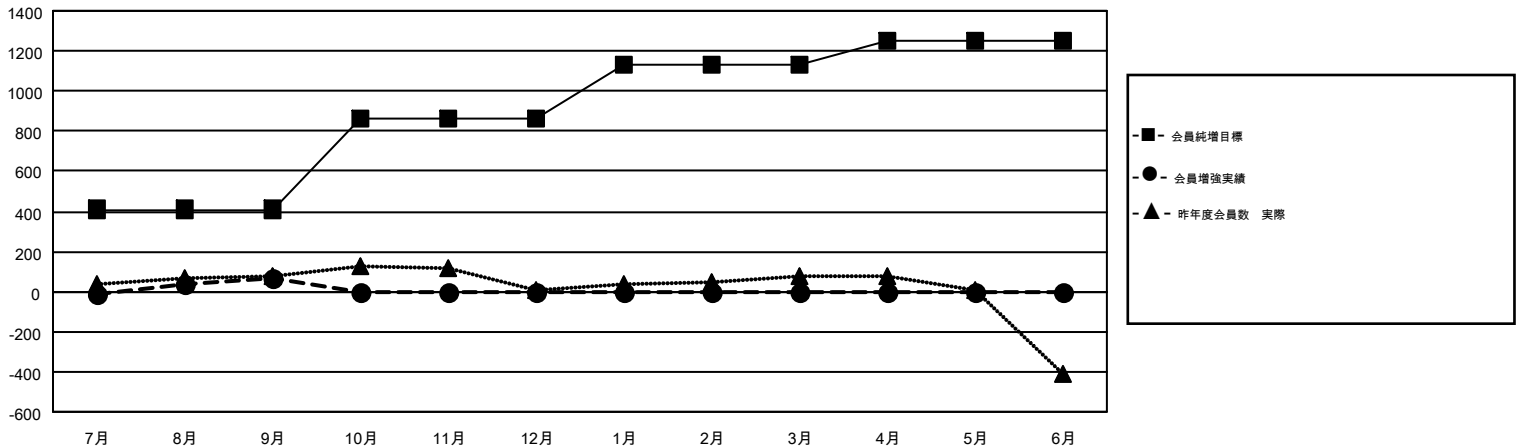

GMT MONTHLY MEMBERSHIP PROGRESS REPORT

Results as of: 9/30/2018

Multiple District 330

LOCATION: JAPAN

GMT: MASAYOSHI MARUYAMA, YASUHISA NAKAMURA

GMT会則地域 5

クラブ				名			
結果: 2018-2019				結果: 2018-2019			
四半期	新クラブ目標	新クラブ	解散クラブ	四半期	会員純増目標	会員増強実績	退会者(転籍を含む)実際
7月/8月/9月	0	0	0	7月/8月/9月	410	362	265
10月/11月/12月	1	0	0	10月/11月/12月	455	0	0
1月/2月/3月	1	0	0	1月/2月/3月	270	0	0
4月/5月/6月	3	0	0	4月/5月/6月	120	0	0

新クラブ目標及び実績累計

会員目標及び実績累計

解散クラブ: 0	189 CLUBS OF 442 一名以上の新会員を登録	男女別 男性 9,990 (78.56%) 女性 2,726 (21.44%)
退会者 物故会員 24 クラブ解散 0 その他 241 合計 265	会員累計データを見るには、ここをクリック	世帯主/家族会員合計 3,861 国際会費半額の家族会員 2,314