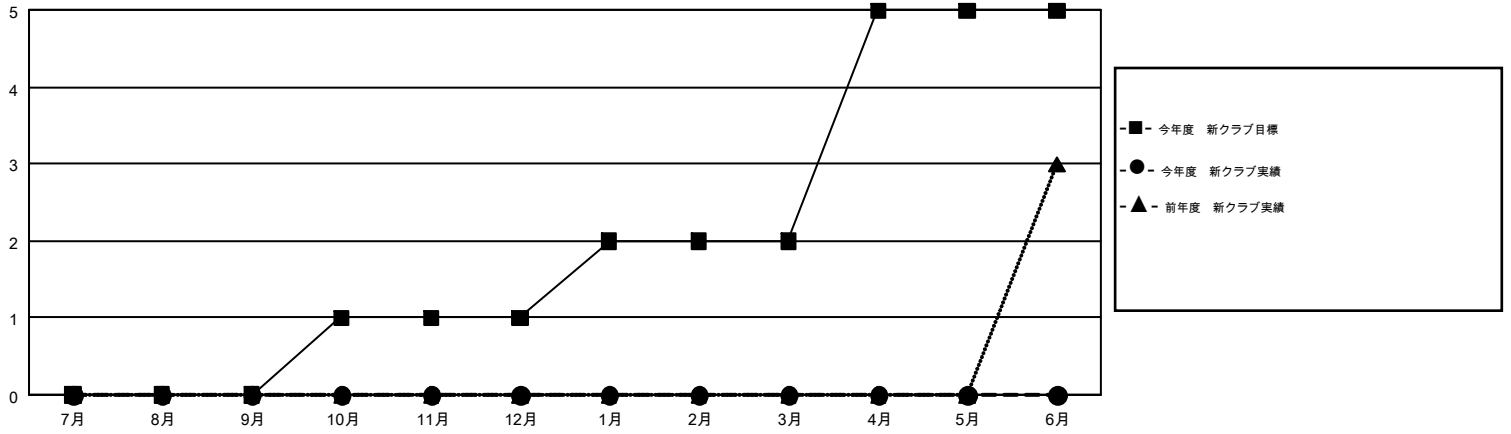

GMT MONTHLY MEMBERSHIP PROGRESS REPORT

Results as of: 9/30/2018

Multiple District 330

LOCATION: JAPAN

GMT: MASAYOSHI MARUYAMA, YASUHISA NAKAMURA

GMT会則地域 5

クラブ				名			
結果: 2018-2019				結果: 2018-2019			
四半期	新クラブ目標	新クラブ	解散クラブ	四半期	会員純増目標	会員増強実績	退会者(転籍を含む)実際
7月/8月/9月	0	0	0	7月/8月/9月	410	362	265
10月/11月/12月	1	0	0	10月/11月/12月	455	0	0
1月/2月/3月	1	0	0	1月/2月/3月	270	0	0
4月/5月/6月	3	0	0	4月/5月/6月	120	0	0

新クラブ目標及び実績累計

会員目標及び実績累計

解散クラブ: 0	189 CLUBS OF 442 一名以上の新会員を登録	男女別 男性 9,990 (78.56%) 女性 2,726 (21.44%)
退会者 物故会員 24 クラブ解散 0 その他 241 合計 265	会員累計データを見るには、ここをクリック	世帯主/家族会員合計 3,861 国際会費半額の家族会員 2,314